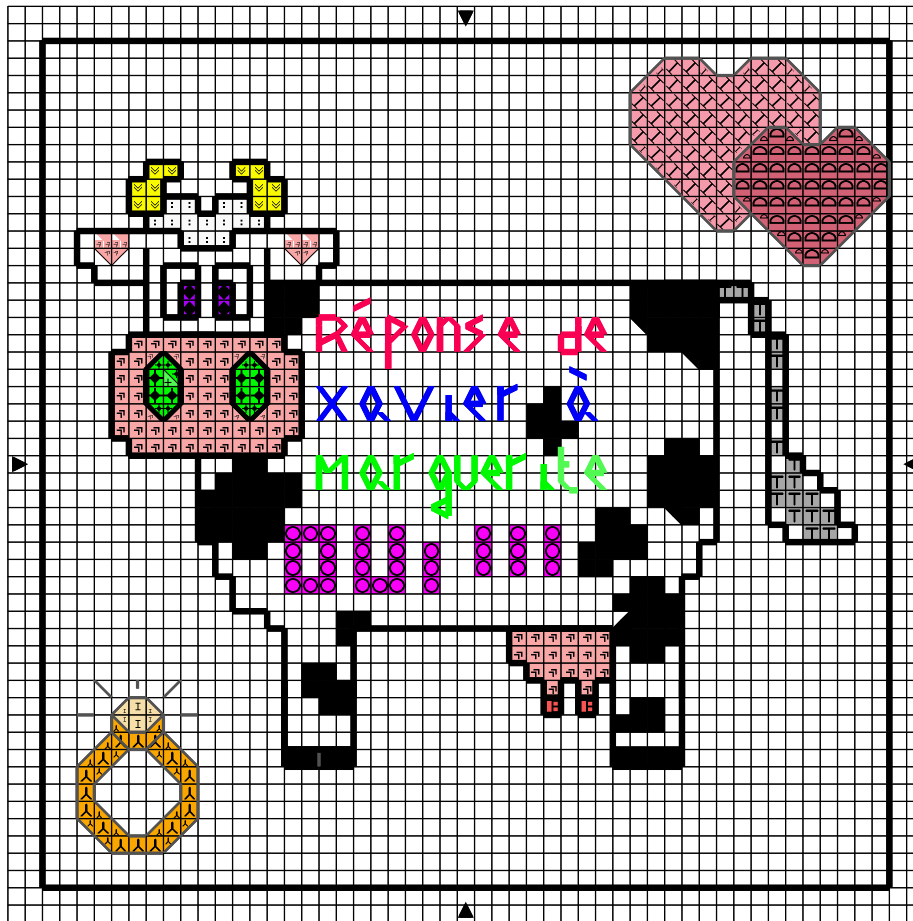

	DMC	Anchor	Madeira	
■	Noir	310		
T	Gris cl	318	399	
:	Blanc	Blanc	1	
⌘	Vieux rose	3779	868	
E	Corail	351	11	
人	Or	726	297	
≪	Jaune	307	289	
+	Vert Pâle	472	253	
◆	Vert	703	238	
◆	Violet	3746	118	
○	Rose my	3608	86	
D	Baby Pink lt	776	24	0607
Y	Baby Pink med	899	66	0609
I	Old Gold vy lt	677	886	2207

Points arrière

—	Noir	310	
—	Gris fc	317	400
—	Vert Pâle	472	253
—	Vert	703	238
—	Bleu roi	798	131
—	Bourgogne	3731	76

Points de noeud

	Noir	310	
	Vert	703	238
	Turquoise fc	598	167
	Bleu roi	798	131
	Rose my	3608	86

Dessiné par: Xavier

Copyright <http://silepointcompte.free.fr/>

	DMC	Anchor	Madeira	
■	Noir	310		
■	Gris cl	318	399	
■	Blanc	Blanc	1	
■	Vieux rose	3779	868	
■	Corail	351	11	
■	Or	726	297	
■	Jaune	307	289	
■	Vert Pâle	472	253	
■	Vert	703	238	
■	Violet	3746	118	
■	Rose my	3608	86	
■	Baby Pink lt	776	24	0607
■	Baby Pink med	899	66	0609
■	Old Gold vy lt	677	886	2207